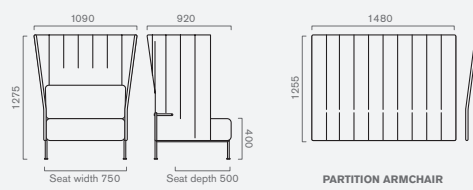

RESOLVE PLAY SOFA

Design Dan Ihreborn

NARROW HIGH BACK

WIDE HIGH BACK

2-SEATED SOFA

COLOURS & MATERIALS

See all configurations and colours at my.edsbyn.com

SAMAR / PRICE RANGE 02 / Supplier: Vescom / Fabric width 140 cm / Material: 100% Trevira cs / Weight 660 gr/m² / Abrasion resist: 50 000 md / Ignitability: BS 5852, crib 5

7018.16		7018.19		7018.22		7018.35		7018.10		LACQUER (STAND/LEGS) Black lacquer White lacquer Dark Chocolate (B019) Misty Grey (7044)
7018.27		7018.18		7018.03		7018.36		7018.11		
7018.28		7018.12		7018.02		7018.37		7018.05		
7018.29		7018.13		7018.01		7018.41		7018.06		
7018.23		7018.14		7018.26		7018.42		7018.07		
7018.21		7018.38		7018.31		7018.40		7018.08		
7018.17		7018.25		7018.32		7018.15		7018.04		
7018.33		7018.24		7018.39		7018.09		7018.34		