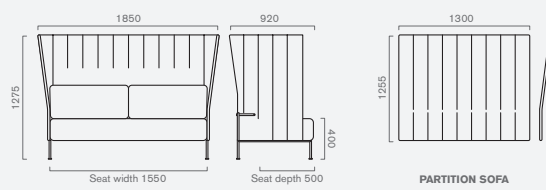

RESOLVE PLAY SOFA

Design Dan Ihreborn

NARROW HIGH BACK

WIDE HIGH BACK

2-SEATED SOFA

COLOURS & MATERIALS

See all configurations and colours at my.edsbyn.com

SAMAR / PRICE RANGE 02 / Supplier: Vescom / Fabric width 140 cm / Material: 100% Trevira cs / Weight 660 gr/m² / Abrasion resist: 50 000 md / Ignitability: BS 5852, crib 5

7018.16		7018.19		7018.22		7018.35		7018.10		LACQUER (STAND/LEGS) Black lacquer White lacquer Dark Chocolate (B019) Misty Grey (7044)
7018.27		7018.18		7018.03		7018.36		7018.11		
7018.28		7018.12		7018.02		7018.37		7018.05		
7018.29		7018.13		7018.01		7018.41		7018.06		
7018.23		7018.14		7018.26		7018.42		7018.07		
7018.21		7018.38		7018.31		7018.40		7018.08		
7018.17		7018.25		7018.32		7018.15		7018.04		
7018.33		7018.24		7018.39		7018.09		7018.34		