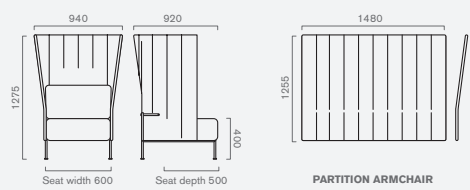

RESOLVE PLAY SOFA

Design Dan Ihreborn

NARROW HIGH BACK

WIDE HIGH BACK

2-SEATED SOFA

COLOURS & MATERIALS

See all configurations and colours at my.edsbyn.com

SAMAR / PRICE RANGE 02 / Supplier: Vescom / Fabric width 140 cm / Material: 100% Trevira cs / Weight 660 gr/m² / Abrasion resist: 50 000 md / Ignitability: BS 5852, crib 5

7018.16		7018.19		7018.22		7018.35		7018.10		LACQUER (STAND/LEGS) Black lacquer White lacquer Dark Chocolate (B019) Misty Grey (7044)
7018.27		7018.18		7018.03		7018.36		7018.11		
7018.28		7018.12		7018.02		7018.37		7018.05		
7018.29		7018.13		7018.01		7018.41		7018.06		
7018.23		7018.14		7018.26		7018.42		7018.07		
7018.21		7018.38		7018.31		7018.40		7018.08		
7018.17		7018.25		7018.32		7018.15		7018.04		
7018.33		7018.24		7018.39		7018.09		7018.34		