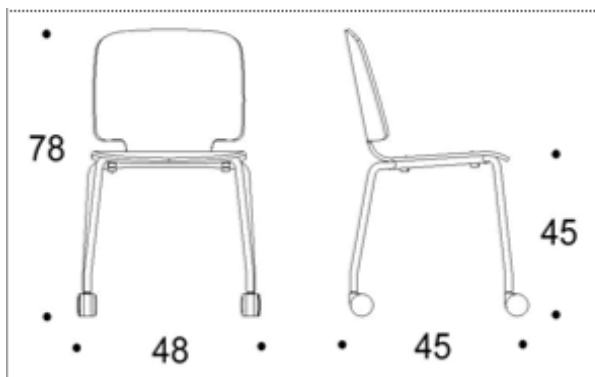

Iris

4-LEG CHAIR WITH CASTORS | WOOD, L

Technical details of 4-leg chair with castors and wooden, L-sized chair shell

Make Your Decisions on

- the leg colour
  - powder-coated steel in ISKU Standard colours and chrome available
- the chair shell material
  - ISKU Standard Laminates available
  - ISKU Standard Veneers available
- the backrest opening (Yes/No)
- the seat upholstery (Yes/No)
  - ISKU Standard Fabrics available