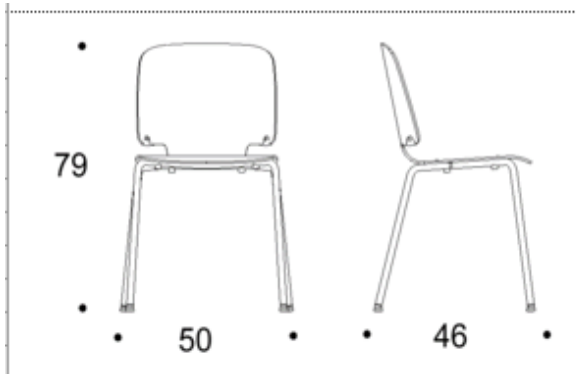

Iris

4-LEG CHAIR | WOOD, L

Technical details of 4-leg chair with wooden, L-sized chair shell

Make Your Decisions on

- the leg colour
  - powder-coated steel in ISKU Standard colours and chrome available
- the chair shell material
  - ISKU Standard Laminates available
  - ISKU Standard Veneers available
- the backrest opening (Yes/No)
- the seat upholstery (Yes/No)
  - ISKU Standard Fabrics available