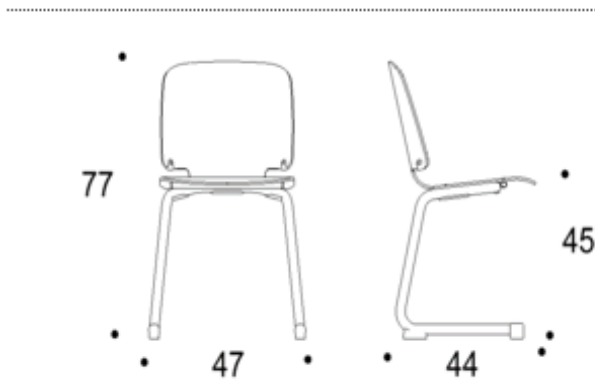

Iris

CHAIR WITH C-LEG | WOOD, L

Technical details of loop-legged chair with wooden, L-sized chair shell

Make Your Decisions on

- the leg colour
  - powder-coated steel in ISKU Standard colours and chrome available
- the chair shell material
  - ISKU Standard Laminates available
  - ISKU Standard Veneers available
- the backrest opening (Yes/No)
- the seat upholstery (Yes/No)
  - ISKU Standard Fabrics available