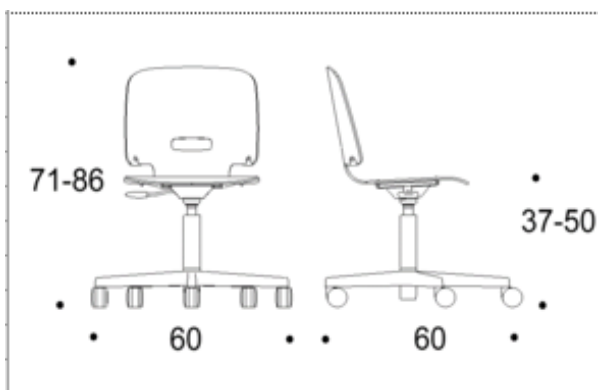

Jalkatalla/Pad	Vakio Standard	Huopa Felt	Liukas Slide
Koodi / Art.no.			
Lisähinta / Additional price			
Lisäkorotus / Additional increase			
Riviytkentä/ Linking			

Variaatiot / Available variations

Kova / Without upholstery	•
Istuin verhoiltu / Seat upholstered	•
Istuin ja selkäverhoiltu / Seat and back upholstered	
Ympäri verhoiltu / All-round upholstered	
Vaihtopäällinen / Removable cover	
Irtopäällinen / Loose cover	
Kromattu runko mahdollisuus / Option of chromed frame	
Riviytkentä helalla / Linking with device	
Hela nro / Fitting no:	
Riviytkentä, oma runko / Integrated linking	

	Kpl/Pcs
Pinottavuus, vapaana / Stackability, free standing	
Pinottavuus, riviytkettävänä / Stackability, linked	
Pinottavuus tuolivaunussa / Stackability in chair trolley	
Erikoistyöt vaunulle / Special manufacture for trolley:	
Etenemä pinossa, mm/tuoli/ Advance when stacked, mm/chair	
Verhoillun etenemä pinossa / Upholstered, advance when stacked:	
Soveltuu vain tuolinkannattimeen / Suitability for chair brackets only	
Erikoistyöt tuolille / Special manufacture for chair:	

Iris

HEIGHT-ADJUSTABLE CHAIR | WOOD, L | LOW

Technical details of height-adjustable chair with wooden, L-shaped chair shell and cross-base

Make Your Decisions on

- the cross-base
 - black (plastic), white or polished aluminium
 - castors or pads
 - footrest as an accessory
- the chair shell material
 - ISKU Standard Laminates available
 - ISKU Standard Veneers available
- the backrest opening (Yes/No)
- the seat upholstery (Yes/No)
 - ISKU Standard Fabrics available