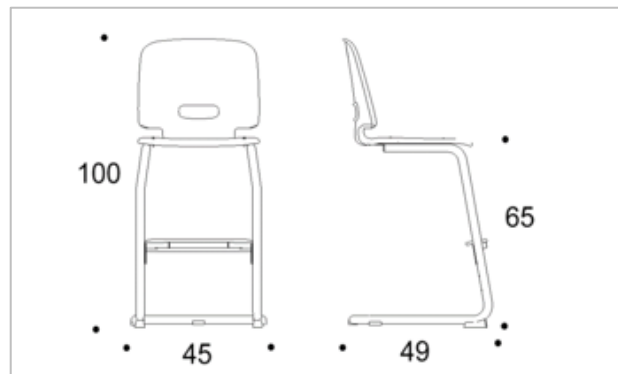

Mitat / Dimensions (cm)	Kova W/o uph.	Ist.verh. Seat uph.	Verh. Uph.	Kpl/Pcs
Leveys / Width	45			
Syvyys / Depth	49			
Korkeus / Height	100			
Istumakorkeus / Sitting height	65			
Istuimen korkeus / Seat height	65			
Istumasyvyys / Sitting depth	33			
Istuimen syvyys / Seat depth	36			
Tilavuus / Volume (m3)	0,221			
Paino / Weight (kg)	7,2			