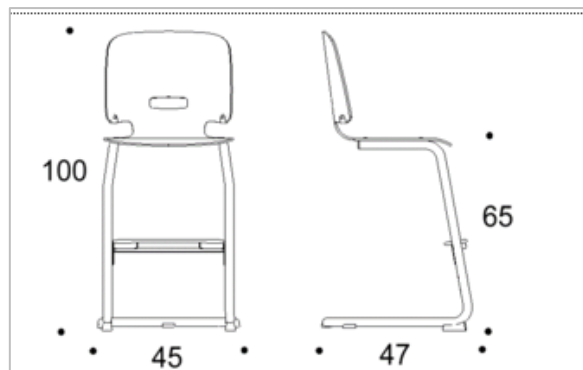

Mitat / Dimensions (cm)	Kova W/o uph.	Ist.verh. Seat uph.	Verh. Up.
Leveys / Width	45	45	
Syvyys / Depth	47	47	
Korkeus / Height	100	100	
Istumakorkeus / Sitting height	64	64	
Istuimen korkeus / Seat height	65	65	
Istumasyvyys / Sitting depth	33	33	
Istuimen syvyys / Seat depth	36	36	
Tilavuus / Volume (m3)	0,212	0,212	
Paino / Weight (kg)	7,2	7,3	