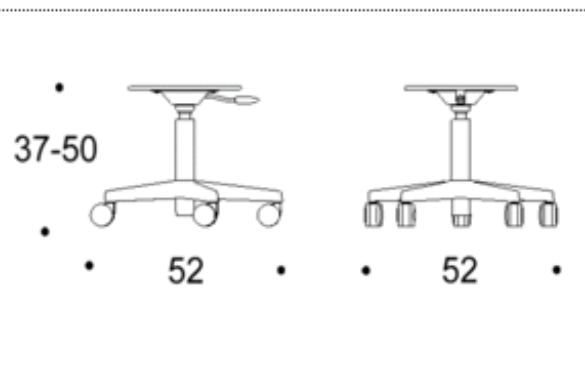

Mitat / Dimensions (cm)	Kova W/o uph.	Ist.verh. Seat uph.	Verh. Uph.
Leveys / Width	52	52	
Syvyys / Depth	52	52	
Korkeus / Height	37	37	
Istumakorkeus / Sitting height	37-50	37-50	
Istuimen korkeus / Seat height	39-54	39-54	
Istumasyvyys / Sitting depth	30	30	
Istuimen syvyys / Seat depth	30	30	
Tilavuus / Volume (m3)	0,100	0,100	
Paino / Weight (kg)	3	3,1	