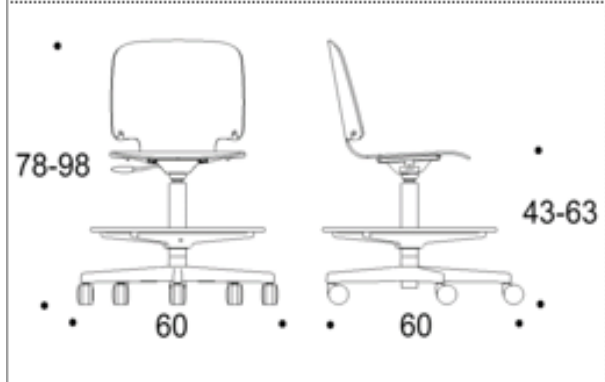

Iris

HEIGHT-ADJUSTABLE CHAIR | WOOD, L | HIGH

Technical details of height-adjustable chair with wooden, L-sized chair shell and cross-base

Make Your Decisions on

- the cross-base with a footrest
  - black (plastic), white or polished aluminium
  - castors or pads
- the chair shell material
  - ISKU Standard Laminates available
  - ISKU Standard Veneers available
- the backrest opening (Yes/No)
- the seat upholstery (Yes/No)
  - ISKU Standard Fabrics available