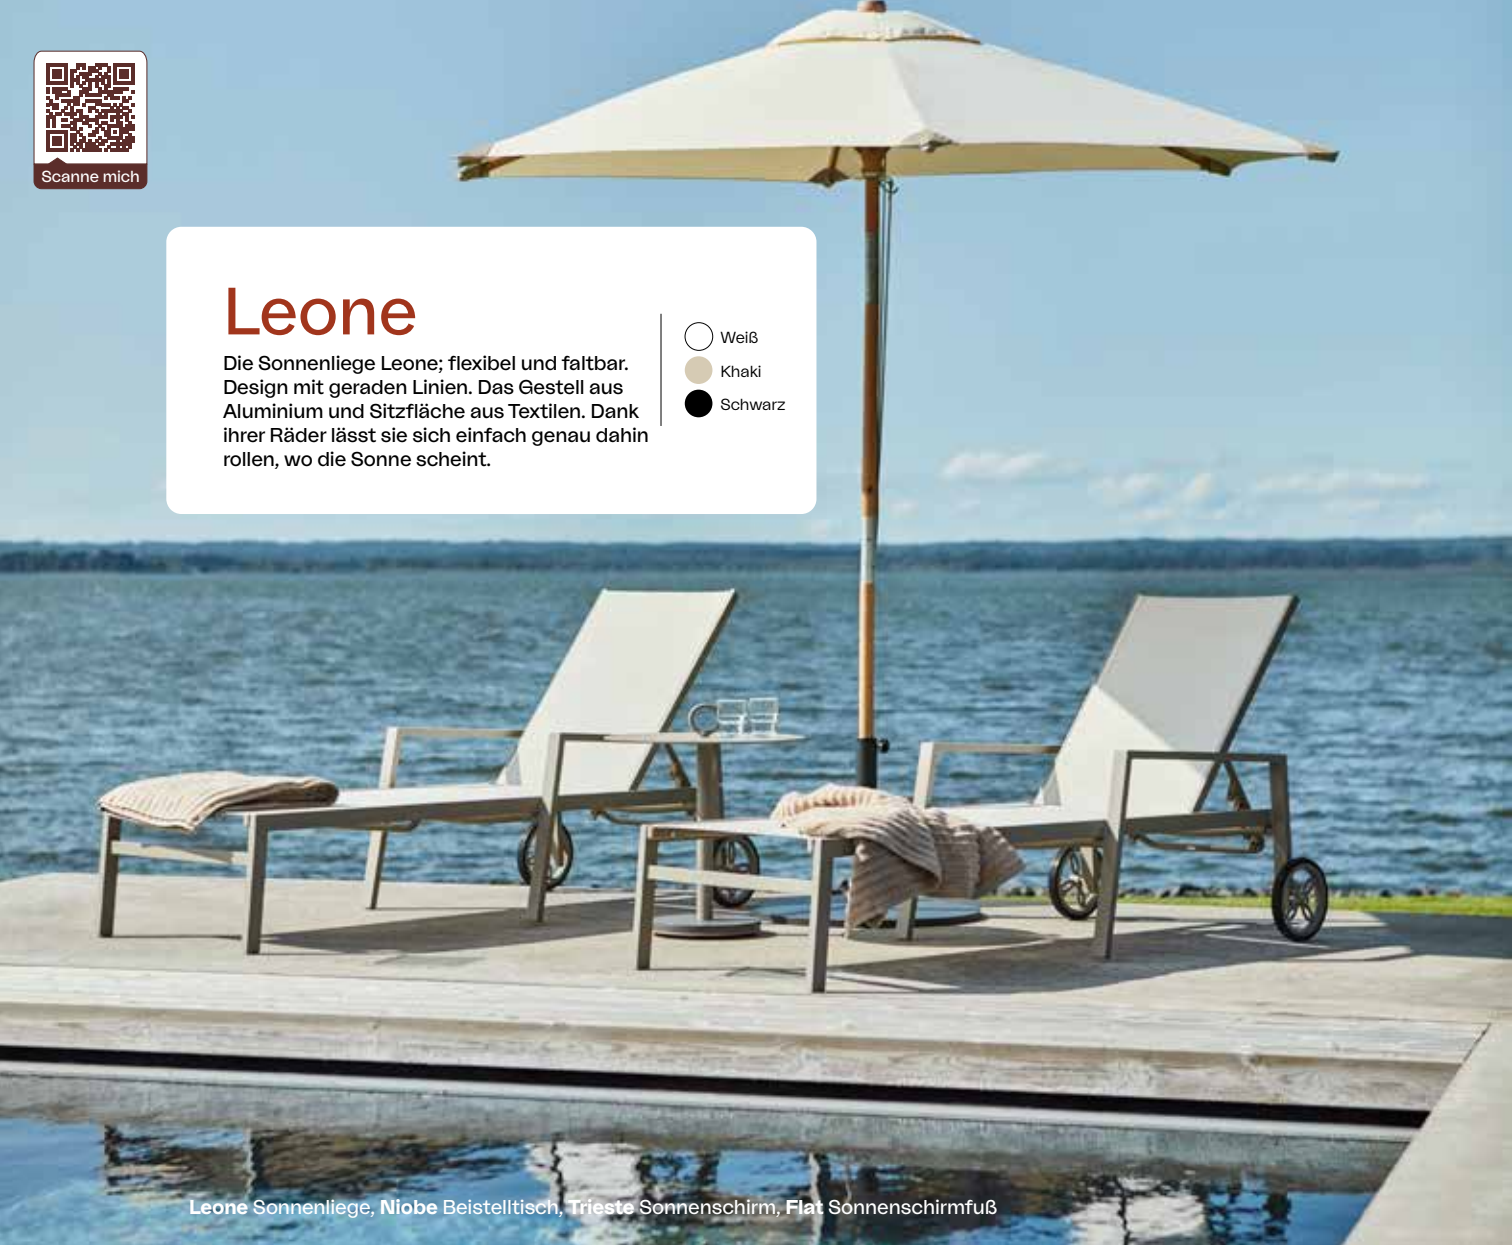

Scanne mich

Leone

Die Sonnenliege Leone; flexibel und faltbar. Design mit geraden Linien. Das Gestell aus Aluminium und Sitzfläche aus Textilien. Dank ihrer Räder lässt sie sich einfach genau dahin rollen, wo die Sonne scheint.

- ☐ Weiß
- ☐ Khaki
- ☐ Schwarz

Leone Sonnenliege, Niobe Beistelltisch, Trieste Sonnenschirm, Flat Sonnenschirmfuß