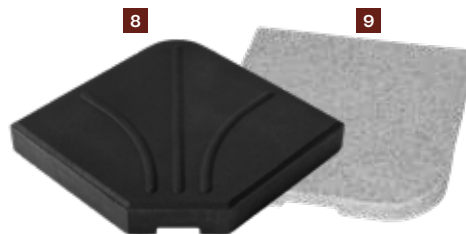

1. Mito 2. Grosseto 3. Kwitter 4. Gatsby 5. Flat 6. Smillson 7. Brage 8. Crotone 9. Abetone 10. Easy sun