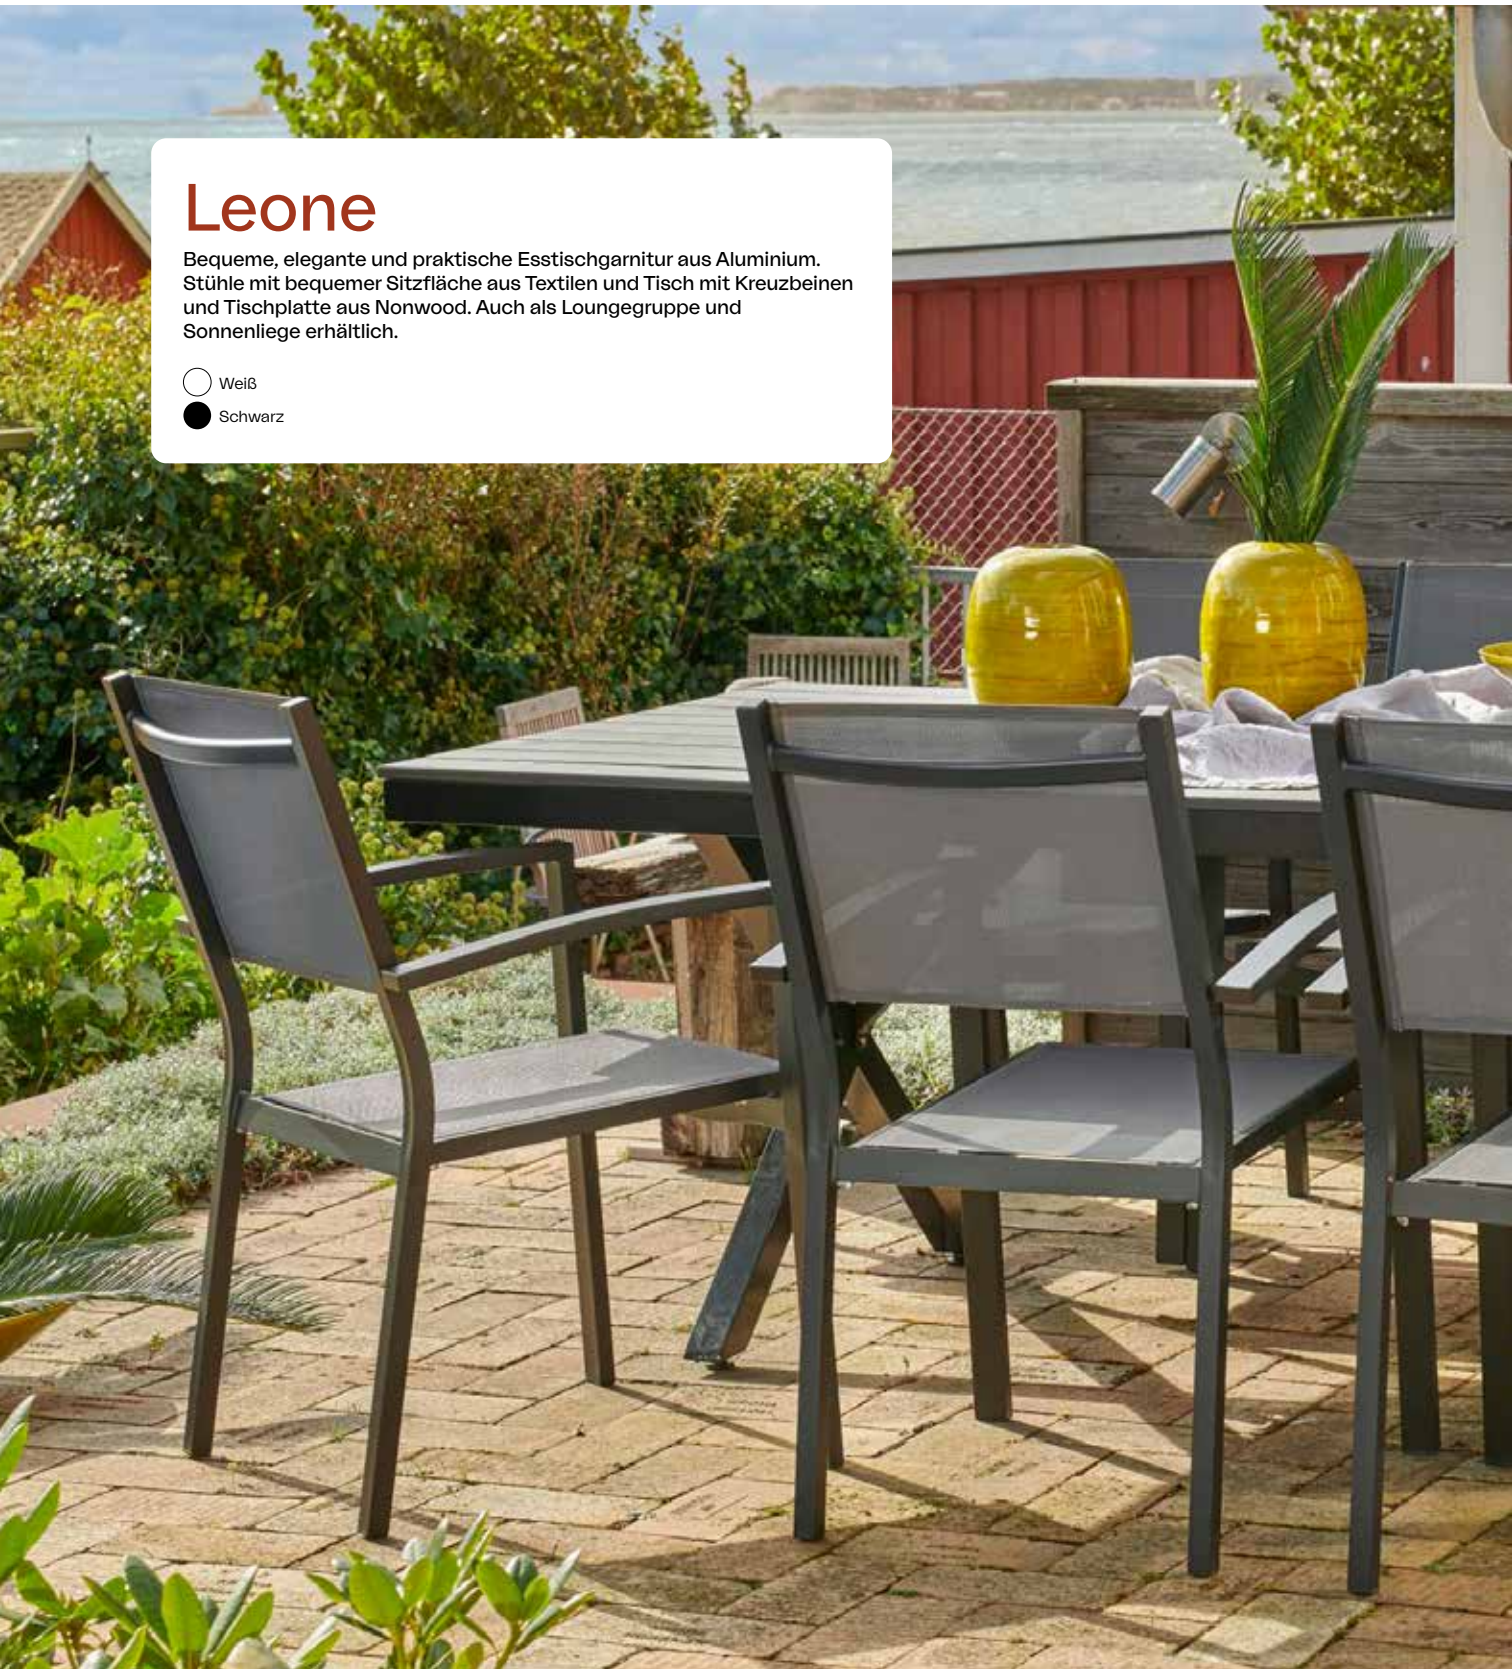

Scanne mich

Leone

Bequeme, elegante und praktische Esstischgarnitur aus Aluminium. Stühle mit bequemer Sitzfläche aus Textilien und Tisch mit Kreuzbeinen und Tischplatte aus Nonwood. Auch als Loungegruppe und Sonnenliege erhältlich.

☐ Weiß

☒ Schwarz