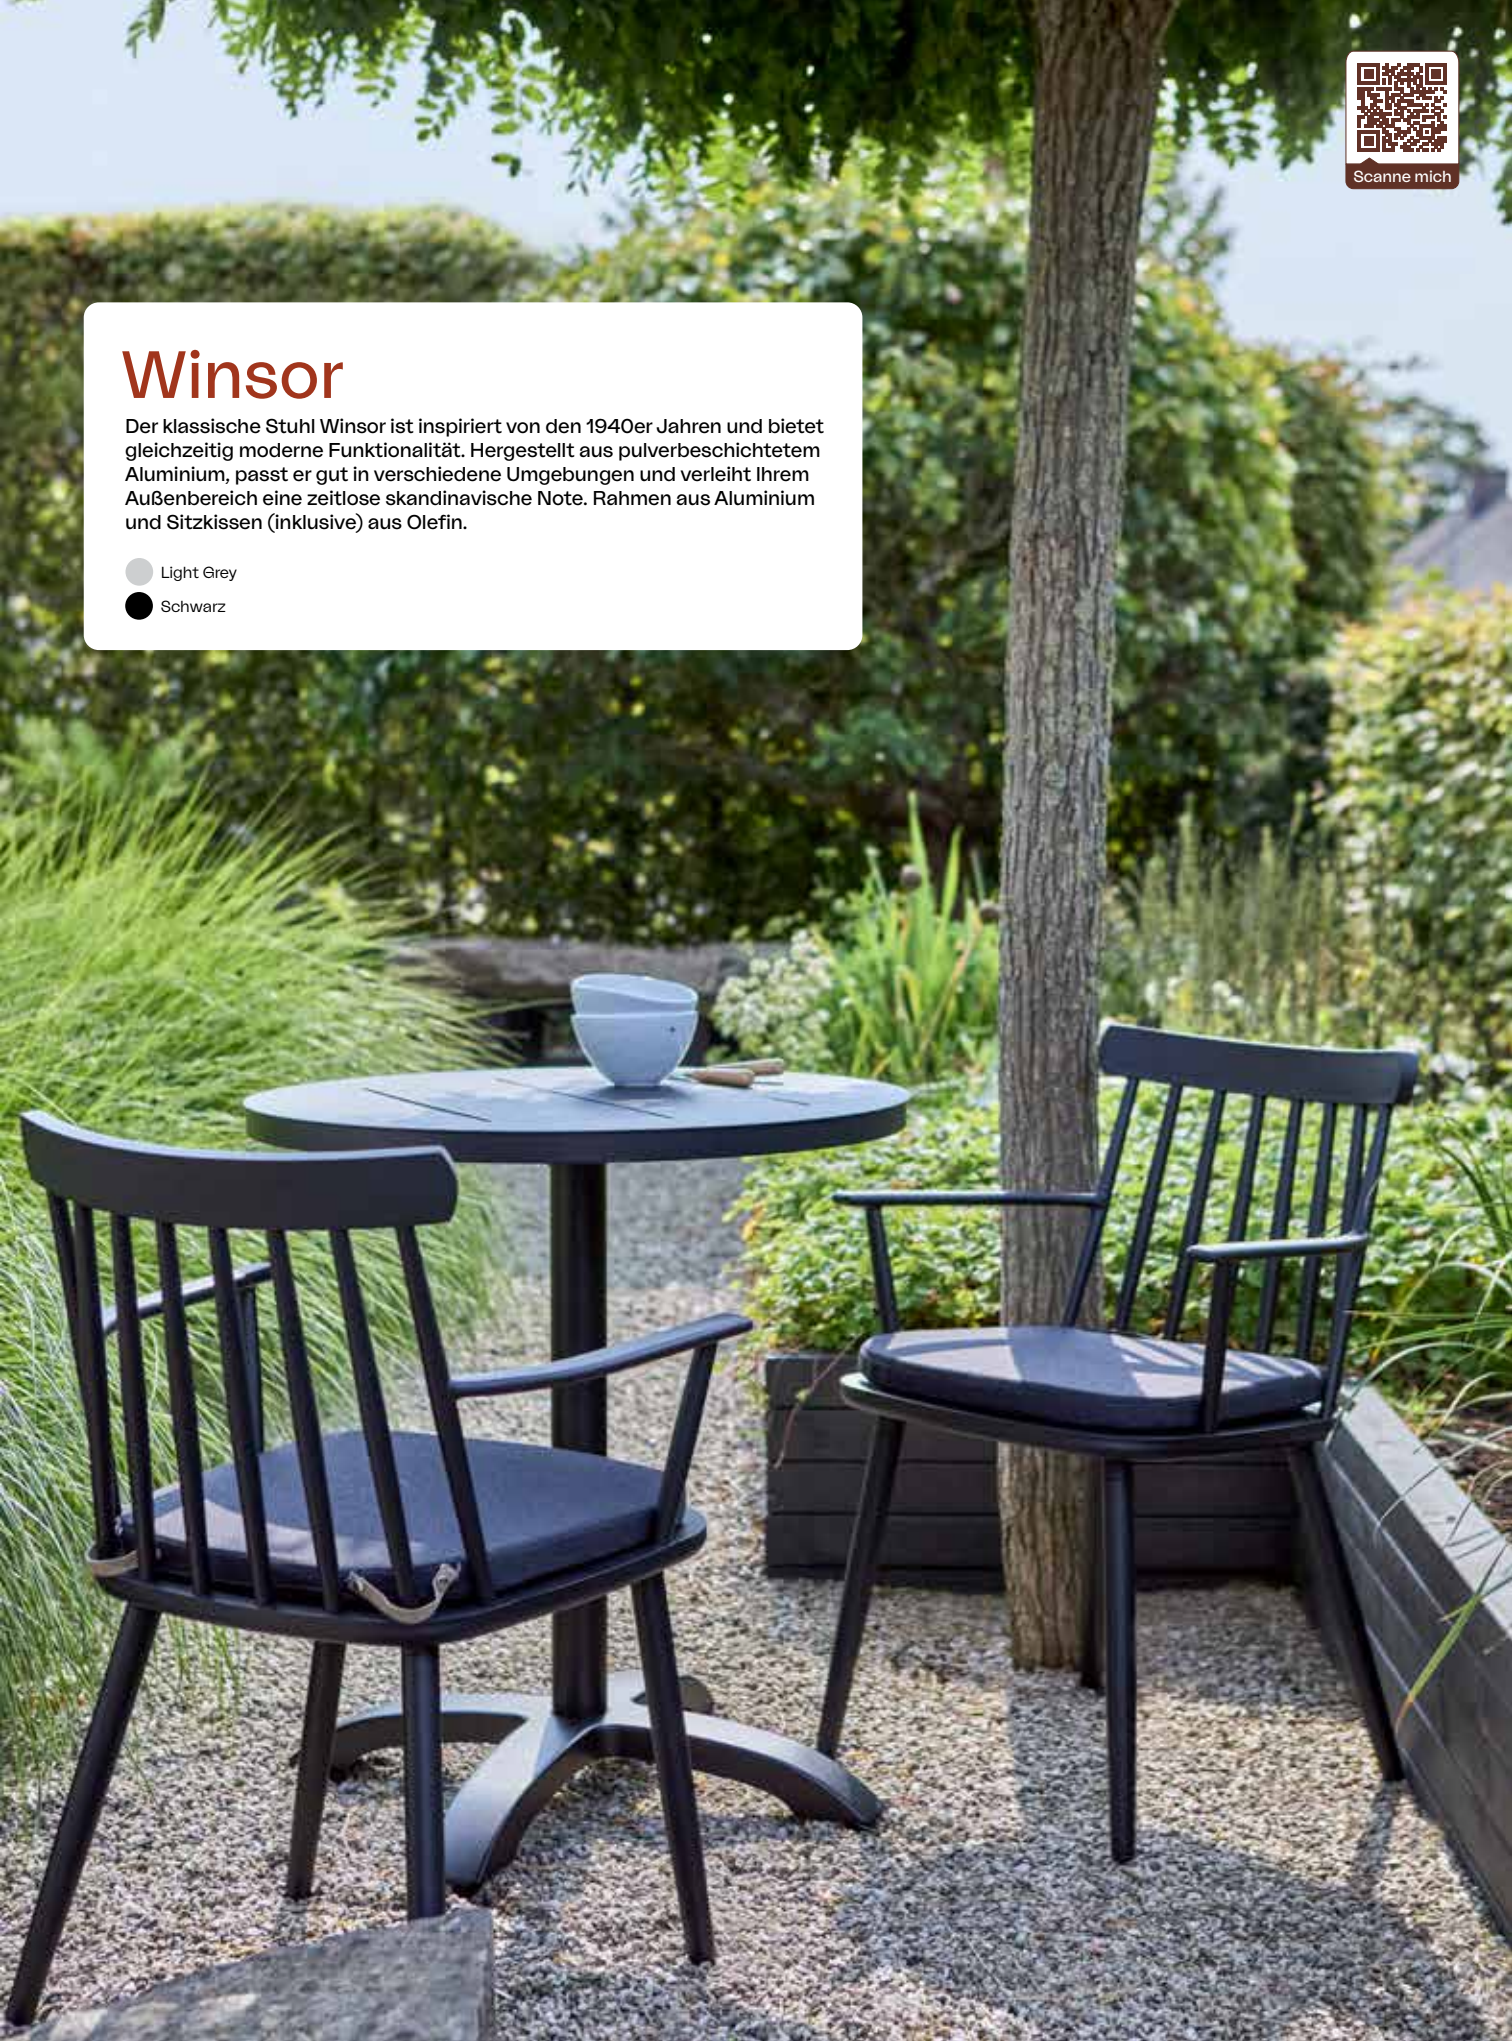

Scanne mich

Winsor

Der klassische Stuhl Winsor ist inspiriert von den 1940er Jahren und bietet gleichzeitig moderne Funktionalität. Hergestellt aus pulverbeschichtetem Aluminium, passt er gut in verschiedene Umgebungen und verleiht Ihrem Außenbereich eine zeitlose skandinavische Note. Rahmen aus Aluminium und Sitzkissen (inklusive) aus Olefin.

● Light Grey

● Schwarz