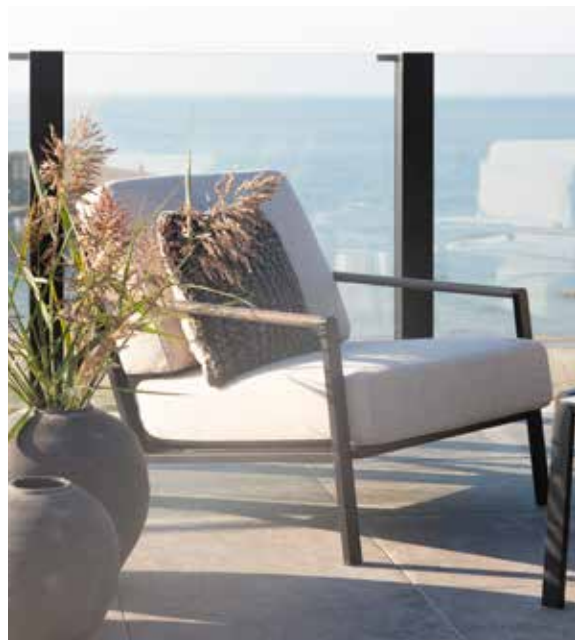

Lyra

Design, das für sich spricht. Lyra hat eine großzügige Sitztiefe, einen angenehmen Sitzwinkel und äußerst komfortable, dicke Auflagen. Details aus Kunstrattan an den Armlehnen. Rahmen aus pulverbeschichtetem Edelstahl und wasserabweisende Auflagen aus Olefin-Gewebe mit TPU-Beschichtung. Auch als Essgruppe erhältlich.